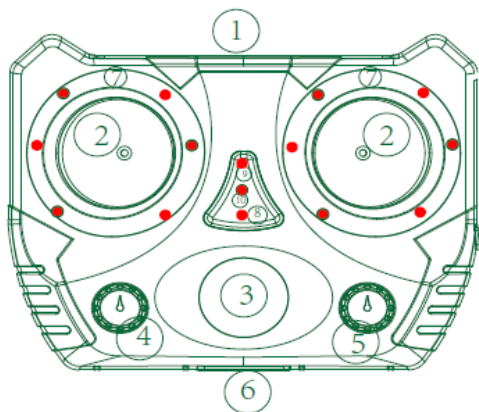

## Popis

1. Solárny panel
2. Ultrazvukové reproduktory
3. Pohybový senzor
4. Nastavenie intenzity
5. Nastavenie frekvencie ultrazvuku
6. Držiak
7. LED svetlá
8. Nočný svetelný pohon
9. Svetelný senzor
10. Nabíjací indikátor

## Špecifikácia

- Uhol infračerveného snímania: 110°
- Vzdialenosť snímania: 8-9,5 m v závislosti od veľkosti a teploty zvierat'a (čím väčšie je zviera, tým väčšia je vzdialenosť, tým vyššia je teplota a tým je vzdialenosť menšia).
- Režim napájania: 3,7V/2000mAh lítiová dobíjacia batéria, ktorá je súčasťou dodávky, solárne napájanie. Napätie obvodu: 5,8 V; pracovný prúd solárneho panelu: 20-200 mA) alebo je možné nabíjať pomocou externého adaptéra 5V 500mA. V prípade dlhodobého daždivého počasia je možné použiť adaptér. Počas nabíjania svieti červený indikátor; keď je plne nabitý, svieti zelený indikátor.